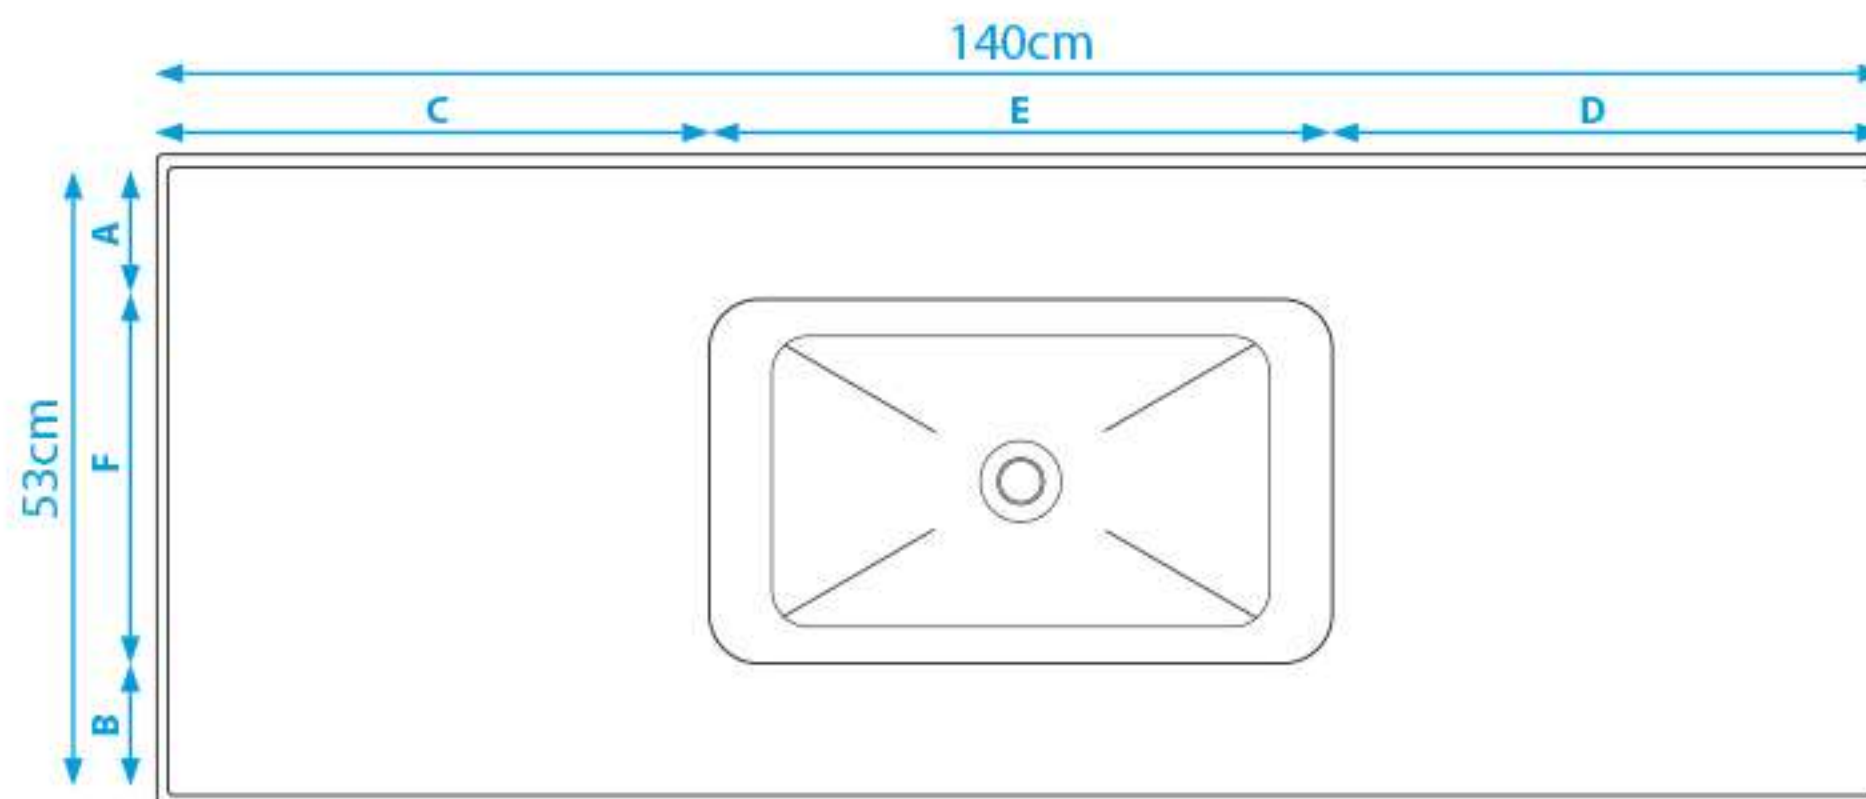

E - 54cm
F - 30cm

VISTA FRONTAL

G - 2,3cm
H - 3cm
I - 12cm

VISTA LATERAL

J - 3,5cm

PIA DE MÁRMORE SINTÉTICO - 140x53

VISTA SUPERIOR

A - 11,75cm
B - 11,75cm

C - 44,75cm
D - 44,75cm

E - 50,5cm
F - 29,5cm

VISTA FRONTAL

G - 2cm
H - 3cm
I - 12cm

VISTA LATERAL

J - 3cm

PIA DE MÁRMORE SINTÉTICO - 120x50

VISTA SUPERIOR

A - 10cm
B - 10cm

C - 34cm
D - 34cm

E - 52cm
F - 30cm

VISTA FRONTAL

G - 2,5cm
H - 3cm
I - 11,5cm

VISTA LATERAL

J - 3cm

PIA DE MÁRMORE SINTÉTICO - 100x50

PIA DE MÁRMORE SINTÉTICO - 85x50

VISTA SUPERIOR

A - 10,25cm
B - 10,25cm

C - 19cm
D - 19cm

E - 47cm
F - 29,5cm

VISTA FRONTAL

G - 2cm
H - 3cm
I - 9,5cm

VISTA LATERAL