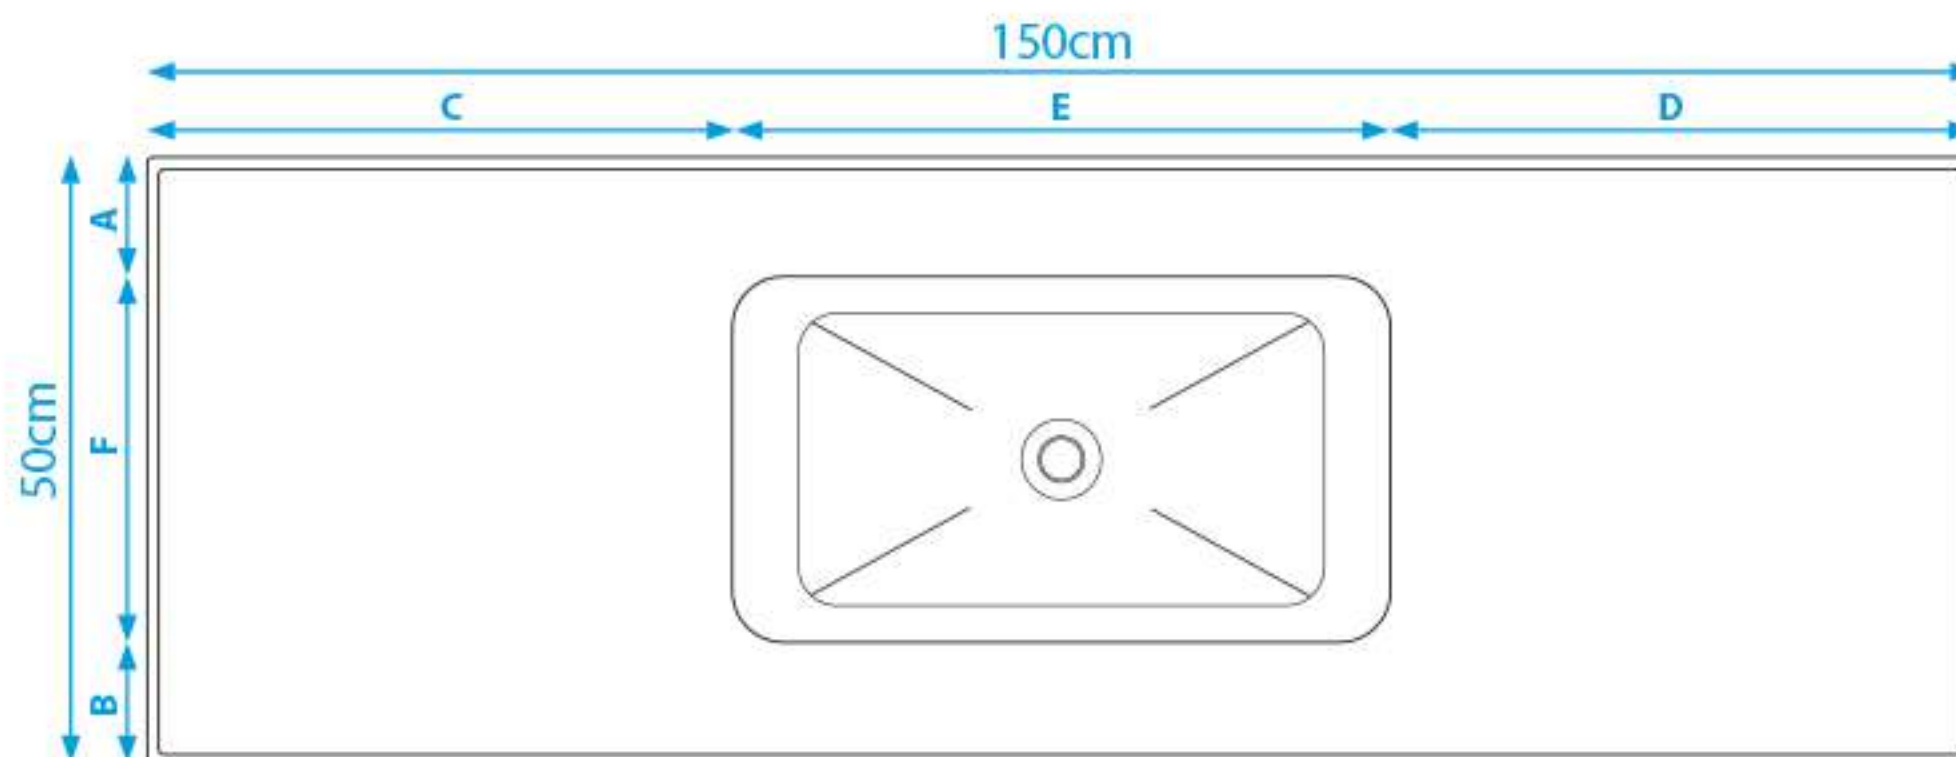

ESPECIFICAÇÕES **TÉCNICAS**

Pias Fibrasol

FIBRASOL

PIA DE MÁRMORE SINTÉTICO - 160x50

VISTA SUPERIOR

A - 10cm
B - 10cm

C - 55,5cm
D - 55,5cm

E - 49cm
F - 30cm

VISTA FRONTAL

G - 2cm
H - 3cm
I - 11cm

VISTA LATERAL

J - 4cm

PIA DE MÁRMORE SINTÉTICO - 150x50

VISTA SUPERIOR

A - 10cm
B - 10cm

C - 48cm
D - 48cm

E - 54cm
F - 30cm

VISTA FRONTAL

G - 2,3cm
H - 3cm
I - 12cm

VISTA LATERAL

J - 3,5cm

PIA DE MÁRMORE SINTÉTICO - 140x53

VISTA SUPERIOR

A - 11,75cm
B - 11,75cm

A - 10cm
B - 10cm

C - 34cm
D - 34cm

E - 52cm
F - 30cm

VISTA FRONTAL

G - 2,5cm
H - 3cm
I - 11,5cm

VISTA LATERAL

J - 3cm

PIA DE MÁRMORE SINTÉTICO - 100x50