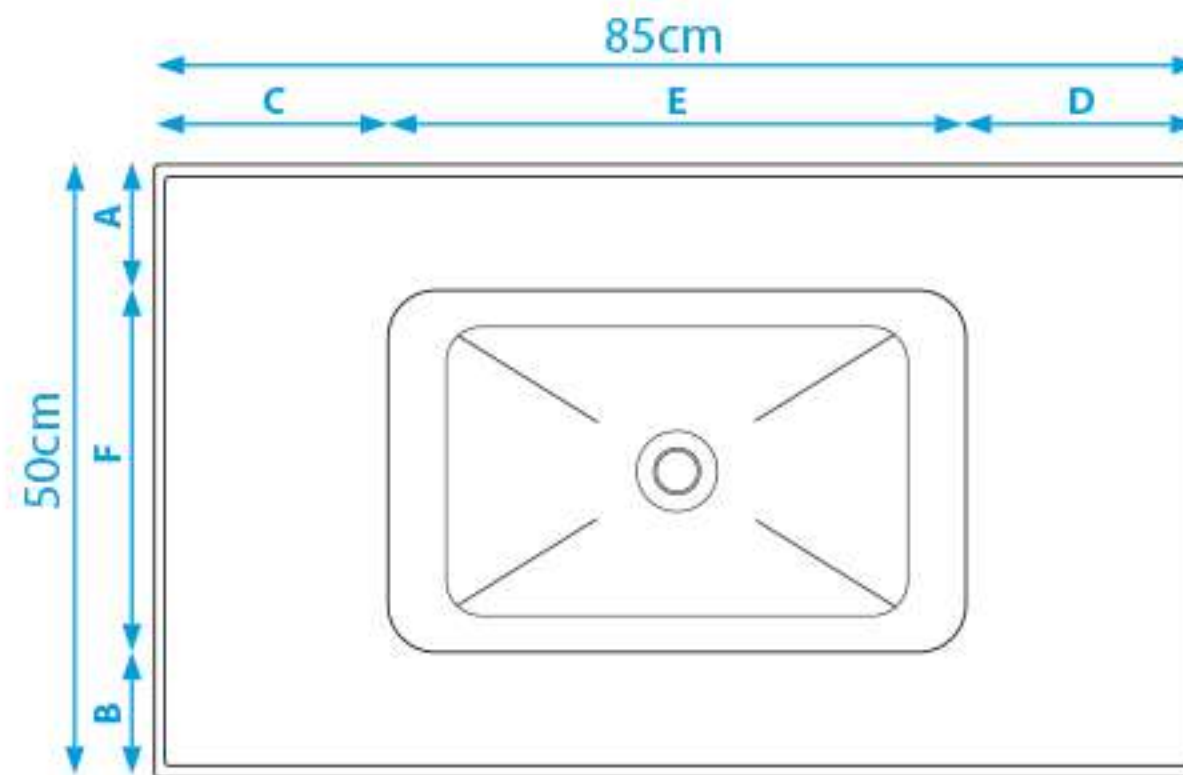

C - 44,75cm
D - 44,75cm

E - 50,5cm
F - 29,5cm

VISTA FRONTAL

G - 2cm
H - 3cm
I - 12cm

VISTA LATERAL

J - 3cm

PIA DE MÁRMORE SINTÉTICO - 120x50

VISTA SUPERIOR

A - 10cm
B - 10cm

C - 34cm
D - 34cm

E - 52cm
F - 30cm

VISTA FRONTAL

G - 2,5cm
H - 3cm
I - 11,5cm

VISTA LATERAL

J - 3cm

PIA DE MÁRMORE SINTÉTICO - 100x50

VISTA SUPERIOR

A - 9,5cm
B - 9,5cm

C - 24cm
D - 24cm

E - 52cm
F - 31cm

VISTA FRONTAL

G - 2cm
H - 3cm
I - 11,5cm

VISTA LATERAL

J - 3cm

PIA DE MÁRMORE SINTÉTICO - 85x50

VISTA SUPERIOR

A - 10,25cm
B - 10,25cm

C - 19cm
D - 19cm

E - 47cm
F - 29,5cm

VISTA FRONTAL

G - 2cm
H - 3cm
I - 9,5cm

VISTA LATERAL