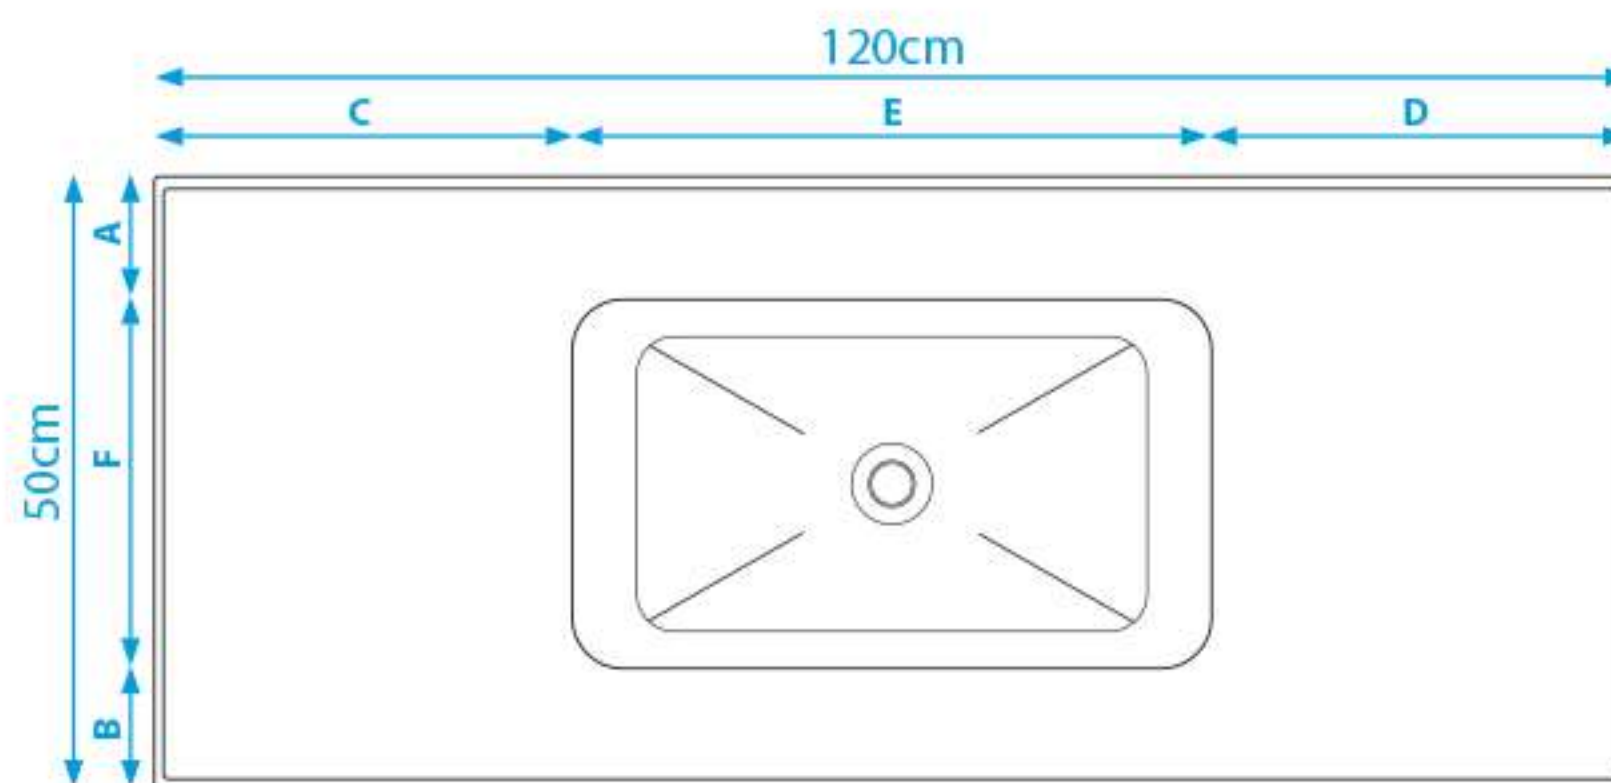

E - 54cm
F - 30cm

VISTA FRONTAL

G - 2,3cm
H - 3cm
I - 12cm

VISTA LATERAL

J - 3,5cm

PIA DE MÁRMORE SINTÉTICO - 140x53

VISTA SUPERIOR

A - 11,75cm
B - 11,75cm

C - 44,75cm
D - 44,75cm

E - 50,5cm
F - 29,5cm

VISTA FRONTAL

G - 2cm
H - 3cm
I - 12cm

VISTA LATERAL

J - 3cm

PIA DE MÁRMORE SINTÉTICO - 120x50

VISTA SUPERIOR

A - 10cm
B - 10cm

C - 34cm
D - 34cm

E - 52cm
F - 30cm

VISTA FRONTAL

G - 2,5cm
H - 3cm
I - 11,5cm

VISTA LATERAL

J - 3cm

PIA DE MÁRMORE SINTÉTICO - 100x50

PIA DE MÁRMORE SINTÉTICO - 85x50

VISTA SUPERIOR

A - 10,25cm
B - 10,25cm

C - 19cm
D - 19cm

E - 47cm
F - 29,5cm

VISTA FRONTAL

G - 2cm
H - 3cm
I - 9,5cm

VISTA LATERAL