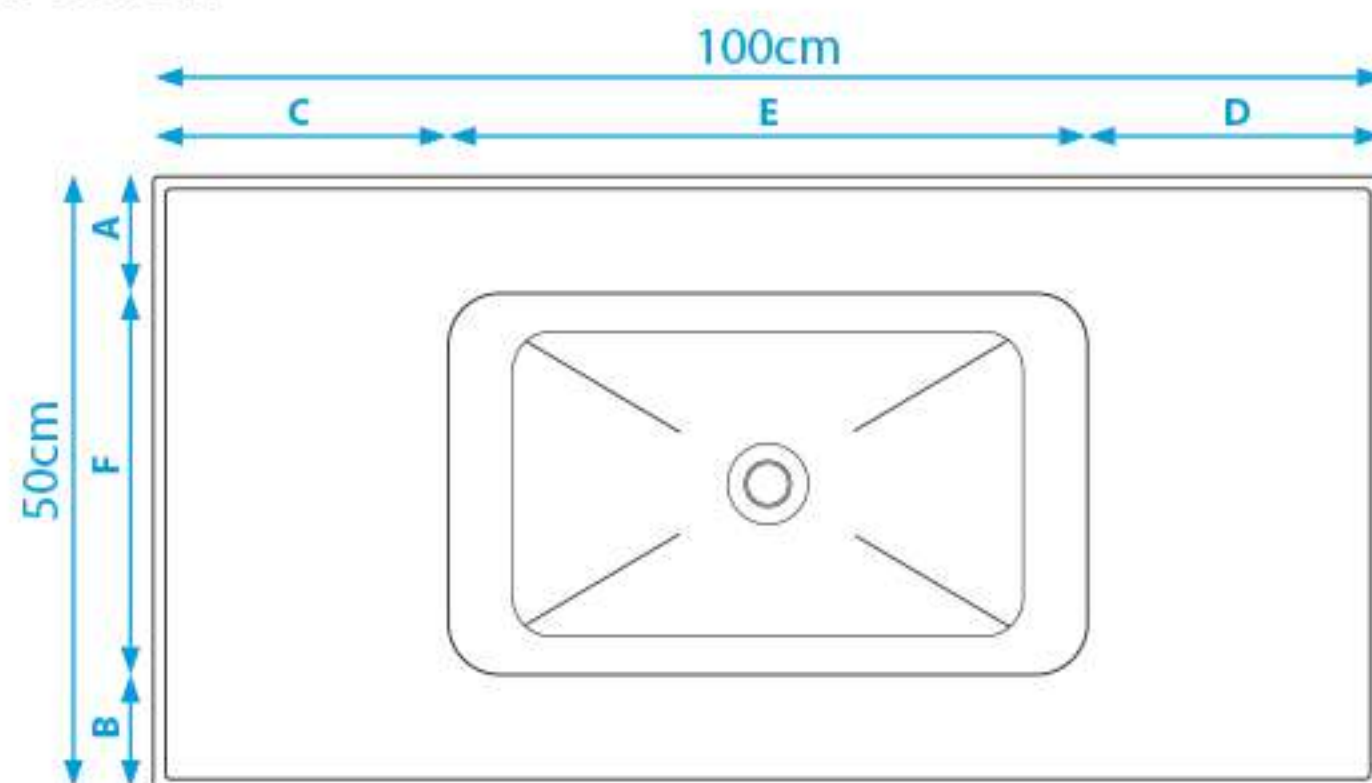

C - 44,75cm
D - 44,75cm

E - 50,5cm
F - 29,5cm

VISTA FRONTAL

G - 2cm
H - 3cm
I - 12cm

VISTA LATERAL

J - 3cm

PIA DE MÁRMORE SINTÉTICO - 120x50

VISTA SUPERIOR

A - 10cm
B - 10cm

C - 34cm
D - 34cm

E - 52cm
F - 30cm

VISTA FRONTAL

G - 2,5cm
H - 3cm
I - 11,5cm

VISTA LATERAL

J - 3cm

PIA DE MÁRMORE SINTÉTICO - 100x50

VISTA SUPERIOR

A - 9,5cm
B - 9,5cm

C - 24cm
D - 24cm

E - 52cm
F - 31cm

VISTA FRONTAL

G - 2cm
H - 3cm
I - 11,5cm

VISTA LATERAL

J - 3cm

PIA DE MÁRMORE SINTÉTICO - 85x50

VISTA SUPERIOR

A - 10,25cm
B - 10,25cm

C - 19cm
D - 19cm

E - 47cm
F - 29,5cm

VISTA FRONTAL

G - 2cm
H - 3cm
I - 9,5cm

VISTA LATERAL