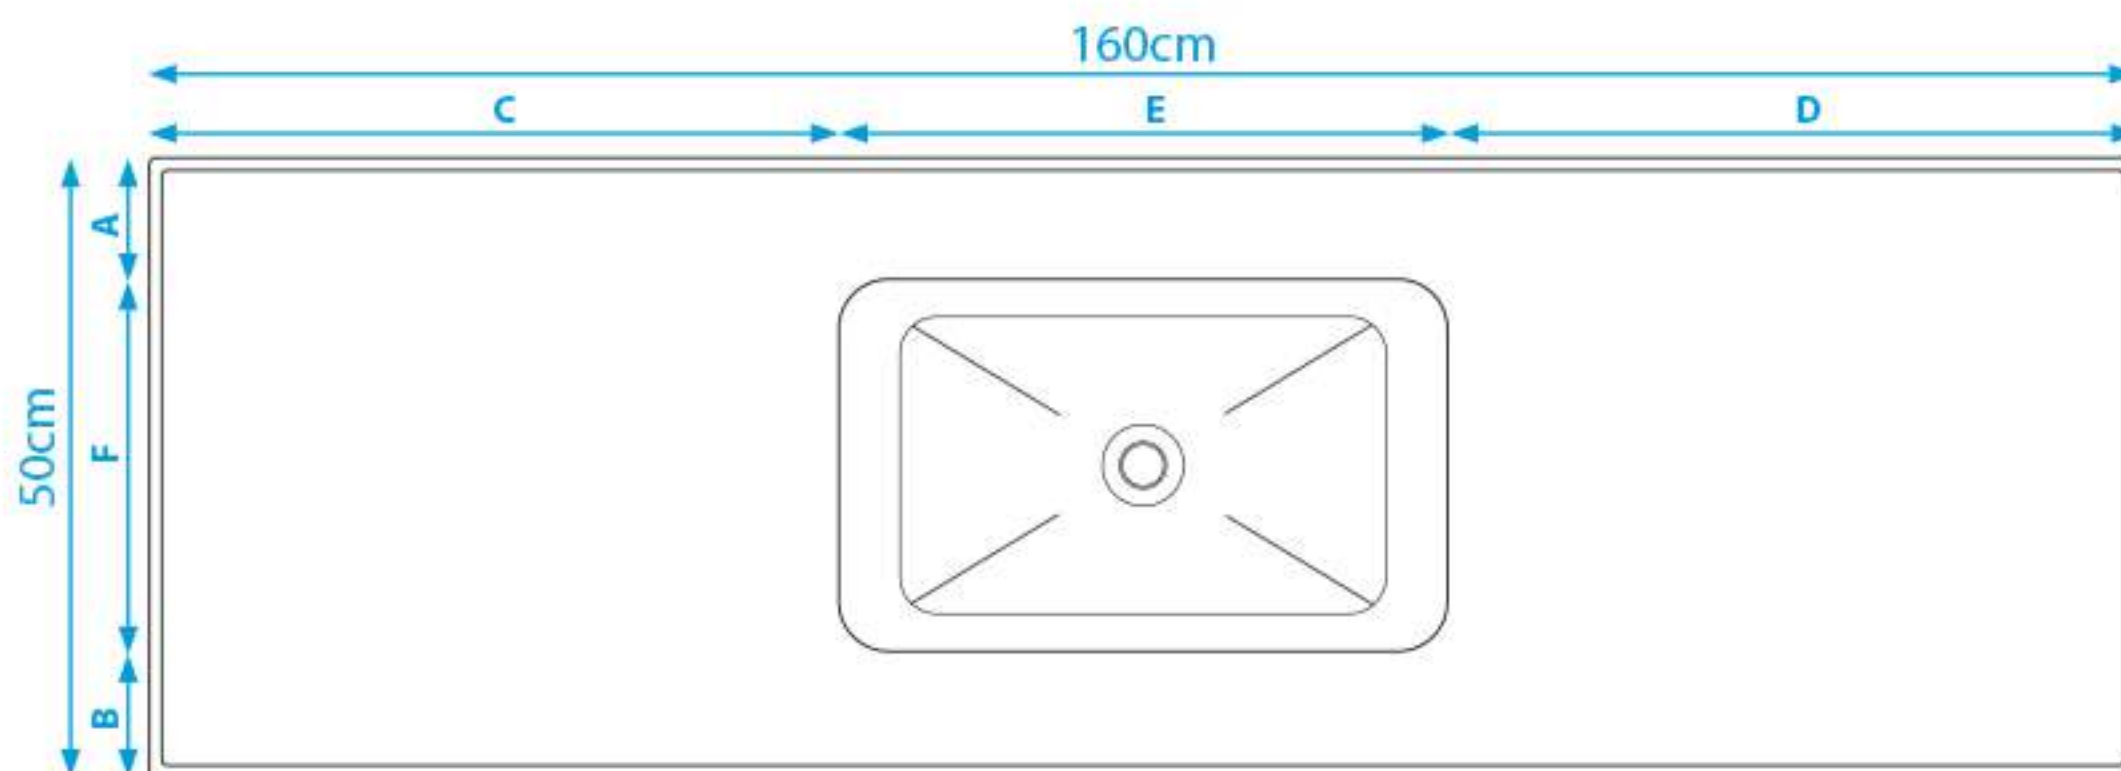

ESPECIFICAÇÕES **TÉCNICAS**

Pias Fibrasol

FIBRASOL

PIA DE MÁRMORE SINTÉTICO - 160x50

VISTA SUPERIOR

A - 10cm
B - 10cm

C - 55,5cm
D - 55,5cm

E - 49cm
F - 30cm

VISTA FRONTAL

G - 2cm
H - 3cm
I - 11cm

VISTA LATERAL

J - 4cm

PIA DE MÁRMORE SINTÉTICO - 150x50

VISTA SUPERIOR

A - 10cm
B - 10cm

C - 48cm
D - 48cm

A - 10cm
B - 10cm

C - 34cm
D - 34cm

E - 52cm
F - 30cm

VISTA FRONTAL

G - 2,5cm
H - 3cm
I - 11,5cm

VISTA LATERAL

J - 3cm

PIA DE MÁRMORE SINTÉTICO - 100x50

PIA DE MÁRMORE SINTÉTICO - 85x50

VISTA SUPERIOR

A - 10,25cm
B - 10,25cm

C - 19cm
D - 19cm

E - 47cm
F - 29,5cm

VISTA FRONTAL

G - 2cm
H - 3cm
I - 9,5cm

VISTA LATERAL